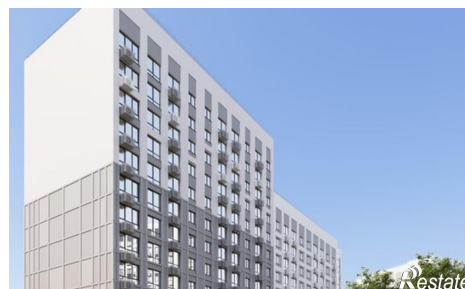

7 из 14

Этаж

Арт.2460563. 1-комн. квартира в ЖК Инстеп. Бабяково на 7 этаже. Квартира без отделки, после оформления собственности можно делать ремонт. Общая площадь: 40.34 кв.м., жилая: 11.59 кв.м., площадь просторной кухни-столовой: 18.8 кв.м. Все окна выходят на одну сторону. В квартире одна лоджия, один совмещенный санузел. Высота потолков 2.64 м. Дом панельный, трехподъездный, переменной этажности, от 9 до 14 этажей. Квартира находится в 3-й секции высотой 12 этажей в корпусе 13. На этаже 8 квартир. В подъезде 1 пассажирский и 1 грузовой лифт. Окончание строительства - 4 квартал 2025 года. Оформление сделки по договору долевого участия. О ПРОЕКТЕ «Инстеп.Бабяково» – это настоящий мини-город с развитой инфраструктурой в окружении ольховой рощи, находящийся всего в 30 минутах от центра Воронежа. Проект сочетает в себе все преимущества загородного жилья при доступном уровне городской инфраструктуры. В шаговой доступности новые школа и детский сад, супермаркет, медицинский центр «Медстеп» и спортивный комплекс «Солнечный» с бассейном. Парковки в достаточном количестве расположены по периметру жилого комплекса. Во дворе представлено авторское благоустройство от «ИНСТЕП», которое уже можно увидеть в сданных домах первой очереди – большие игровые комплексы, арт-объекты, фонтан, перголы, футбольное ...

1 Комната
5 вариантов отделки
40,34 м²

- Уникальное благоустройство
- Авторская архитектура
- Несколько вариантов отделки
- В 30 минутах от центра города

Restate

- Виниловые обои
- Одна акцентная стена
- † Натяжные потолки
- Влагостойкий ламинат 33 класса
- ⊗ Стены и пол в санузле выложены керамогранитом
- ☑ Сделаны выводы под люстры