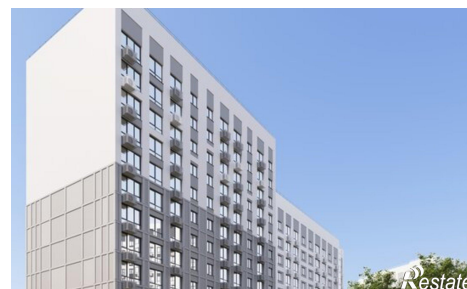

ИЖИВ. СРЕДИ НОВОСТРОИТЕЛЬСТВА В ГОРОДЕ

3 Комнаты
5 вариантов отделки
88.67 м²

- Уникальное благоустройство
- Авторская архитектура
- Несколько вариантов отделки
- В 30 минутах от центра города

- Виниловые обои
- Одна акцентная стена
- † Натяжные потолки
- Влагостойкий ламинат 33 класса
- ⊗ Стены и пол в санузле выложены керамогранитом
- ☑ Сделаны выводы под люстры